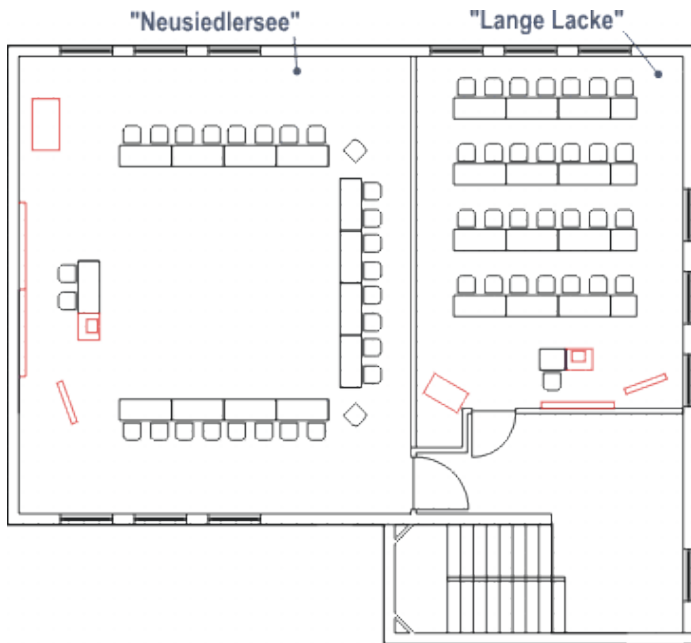

## Seminarraum "Darscho" (110m<sup>2</sup>)

Variante 1

Variante 2

## Seminarräume "Neusiedlersee" (100m<sup>2</sup>) & "Lange Lacke" (50m<sup>2</sup>)

Seperat

Kombiniert (150m<sup>2</sup>)

## Seminarräume "Weisser See" (60m<sup>2</sup>) & Herrensee" (60m<sup>2</sup>)

Seperat

Kombiniert (120m<sup>2</sup>)

## Seminarraum "Zicklacke" (30m<sup>2</sup>)