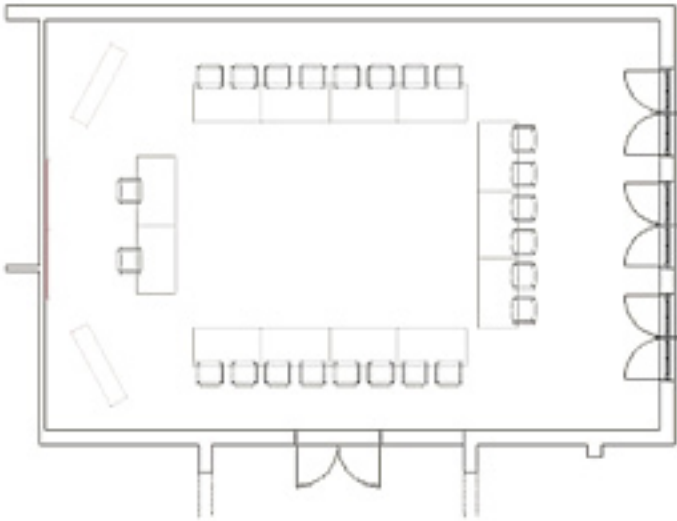

## Seminarraum "Darscho" (110m<sup>2</sup>)

Variante 1

Variante 2

## Seminarräume "Neusiedlersee" (100m<sup>2</sup>) & "Lange Lacke" (50m<sup>2</sup>)

Seperat

Kombiniert (150m<sup>2</sup>)

## Seminarräume "Weisser See" (60m<sup>2</sup>) & Herrensee" (60m<sup>2</sup>)

Seperat

Kombiniert (120m<sup>2</sup>)

## Seminarraum "Zicklacke" (30m<sup>2</sup>)