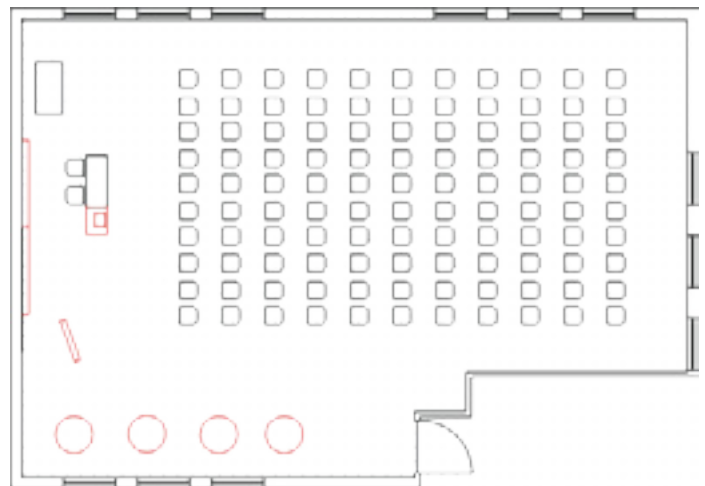

## Seminarraum "Darscho" (110m<sup>2</sup>)

Variante 1

Variante 2

## Seminarräume "Neusiedlersee" (100m<sup>2</sup>) & "Lange Lacke" (50m<sup>2</sup>)

Seperat

Kombiniert (150m<sup>2</sup>)

## Seminarräume "Weisser See" (60m<sup>2</sup>) & Herrensee" (60m<sup>2</sup>)

Seperat

Kombiniert (120m<sup>2</sup>)

## Seminarraum "Zicklacke" (30m<sup>2</sup>)